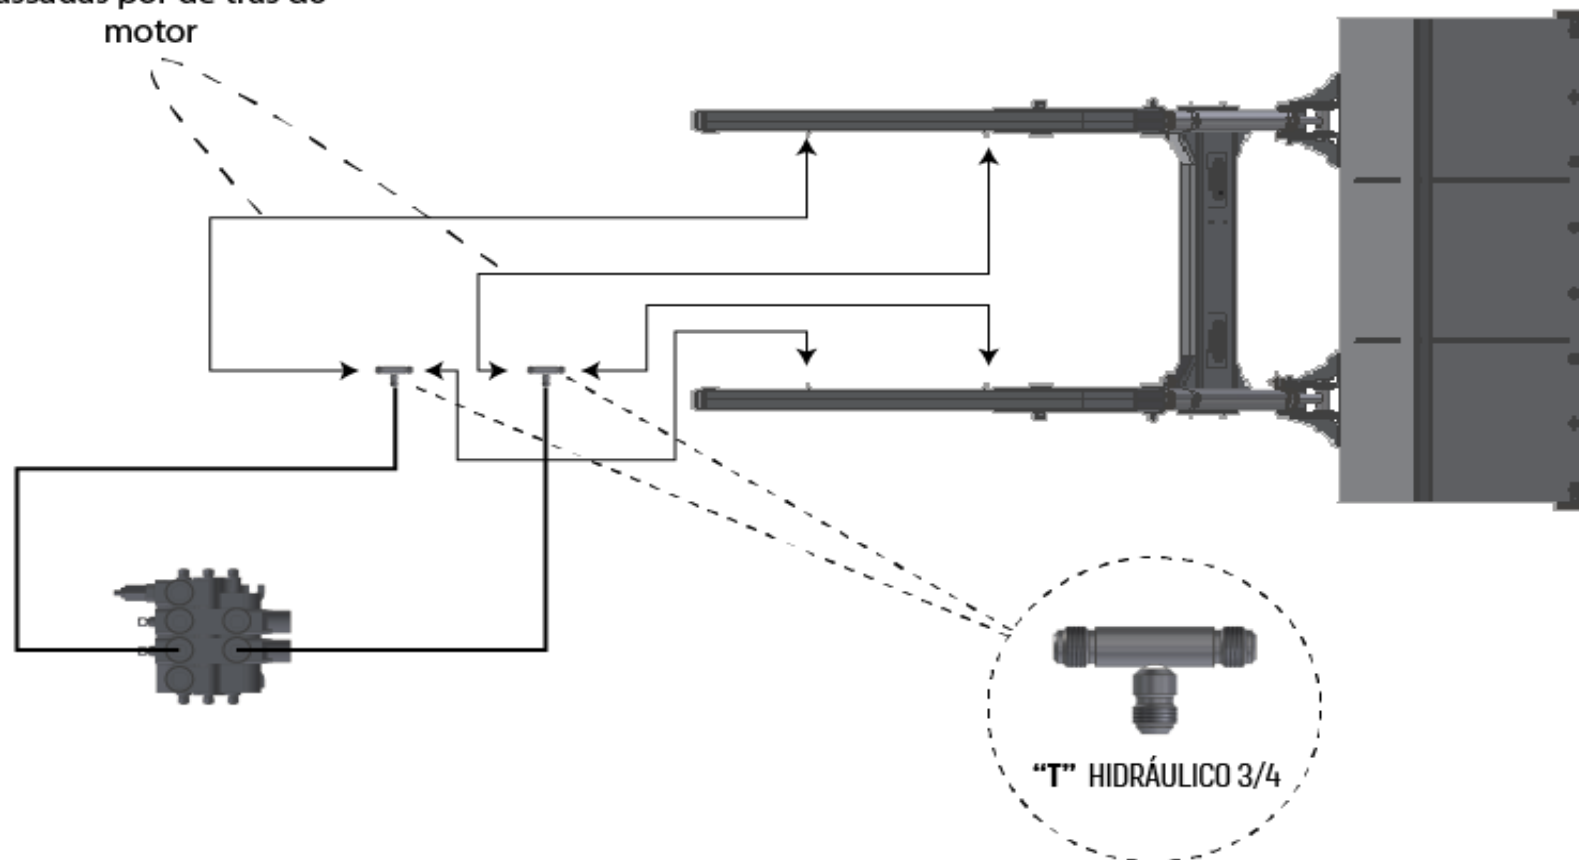

SISTEMA DE LIGAÇÃO HIDRÁULICA
COM COMANDO AUXILIAR PARA

PHA / PHA-S

SISTEMA DE LIGAÇÃO COM COMANDO AUXILIAR

OBS

Mangueiras do Cilindro ao Lado Esquerdo são maiores que as mangueiras do cilindro ao lado Direito. (Comprimento das mangueiras de acordo com o modelo de trator.)

Mangueiras devem ser passadas por de trás do motor

A. A DE ALMEIDA EQUIPAMENTOS AGRO INDUSTRIAL

Rua Romildo Siqueira Lins, 157 – Distrito Industrial

CEP: 14835-000 Motuca-SP

Fone: (16) 3348-9000